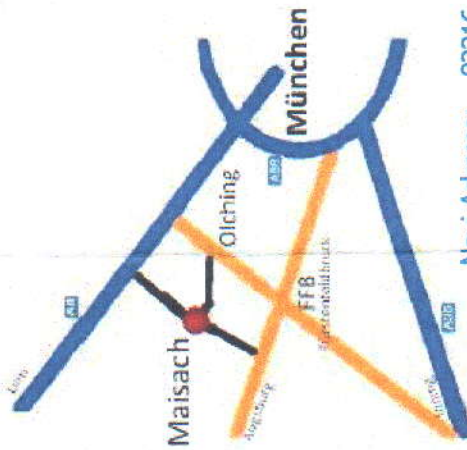

Liebe Traditionsschützinnen und -schützen,

die Schützengesellschaft Bavaria Maisach e.V. führt ihr

11. traditionelles Zimmerstutzenschießen

als Räuber-Kneißl Schießen für alle Schützen offen durch.

Hierzu seid Ihr herzlich eingeladen.

Die Maisacher Zimmerstutzenschützen

Maisach:

Extrem gute Erreichbarkeit!

Direkt vor der Tür ausreichend Parkplätze!

Wir freuen uns auf Euer Kommen.

Info und Routenplaner www.vereine-maisach.de

Navi-Adresse: 82216 Maisach, Rudi-Haimerl-Weg 3